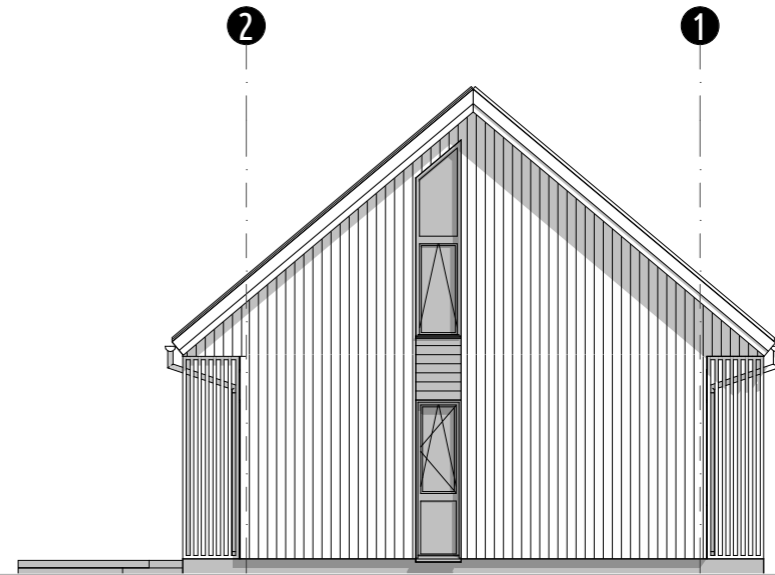

Abiruumid

Abiruum	7.4
Abiruum	8.4
	15.8 m ²

Eluruumid

elutuba	28.0
esik	4.7
magamistuba 2	8.6
magamistuba 2	8.6
vannituba	5.5
	55.4 m ²

Terrassid

terrass	46.8
	46.8 m ²
	118.0 m ²

AKNAD

Tähis										
Kogus	1	1	1	1	1	1	1	1	1	2
Ruum	--	--	elutuba	elutuba	elutuba	magamistuba 2	magamistuba 2	magamistuba 2	magamistuba 2	elutuba
Avmõõt	2,500×2,624	600×2,623	1,600×2,500	800×2,500	900×2,500	1,600×1,400	600×2,100	800×1,400	800×2,100	1,200×2,500
Käelisus	L			R	L		L	R		
Pealtvaade										
Vaade avanemise poolelt	