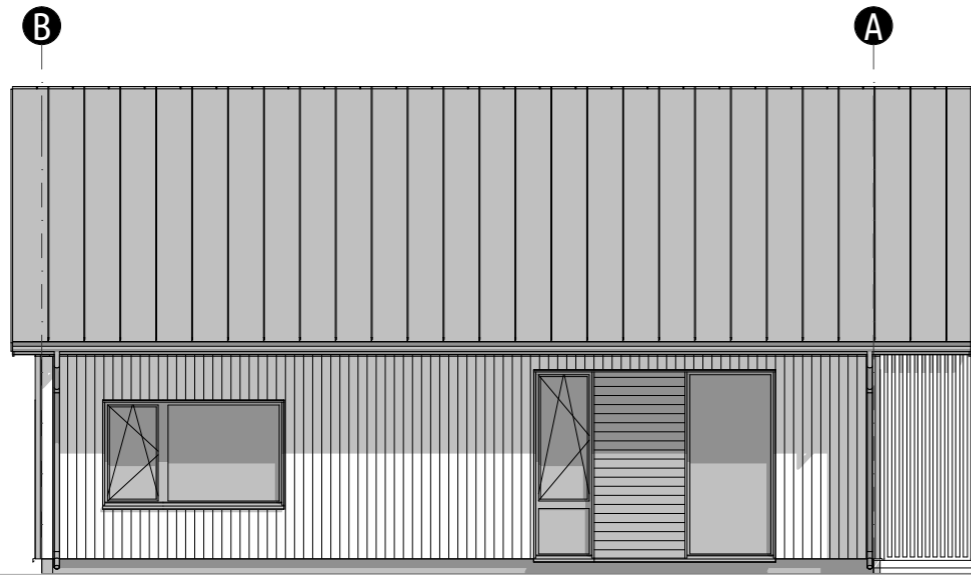

Abiruumid

Abiruum	7.4
Abiruum	8.4
	15.8 m ²

Eluruumid

elutuba	28.0
esik	4.7
magamistuba 2	8.6
magamistuba 2	8.6
vannituba	5.5
	55.4 m ²

Terrassid

terrass	46.8
	46.8 m ²
	118.0 m ²

AKNAD

Tähis										
Kogus	1	1	1	1	1	1	1	1	1	2
Ruum	--	--	elutuba	elutuba	elutuba	magamistuba 2	magamistuba 2	magamistuba 2	magamistuba 2	elutuba
Avmõõt	2,500×2,624	600×2,623	1,600×2,500	800×2,500	900×2,500	1,600×1,400	600×2,100	800×1,400	800×2,100	1,200×2,500
Käelisus	L			R	L		L	R		
Pealtvaade										
Vaade avanemise poolelt	