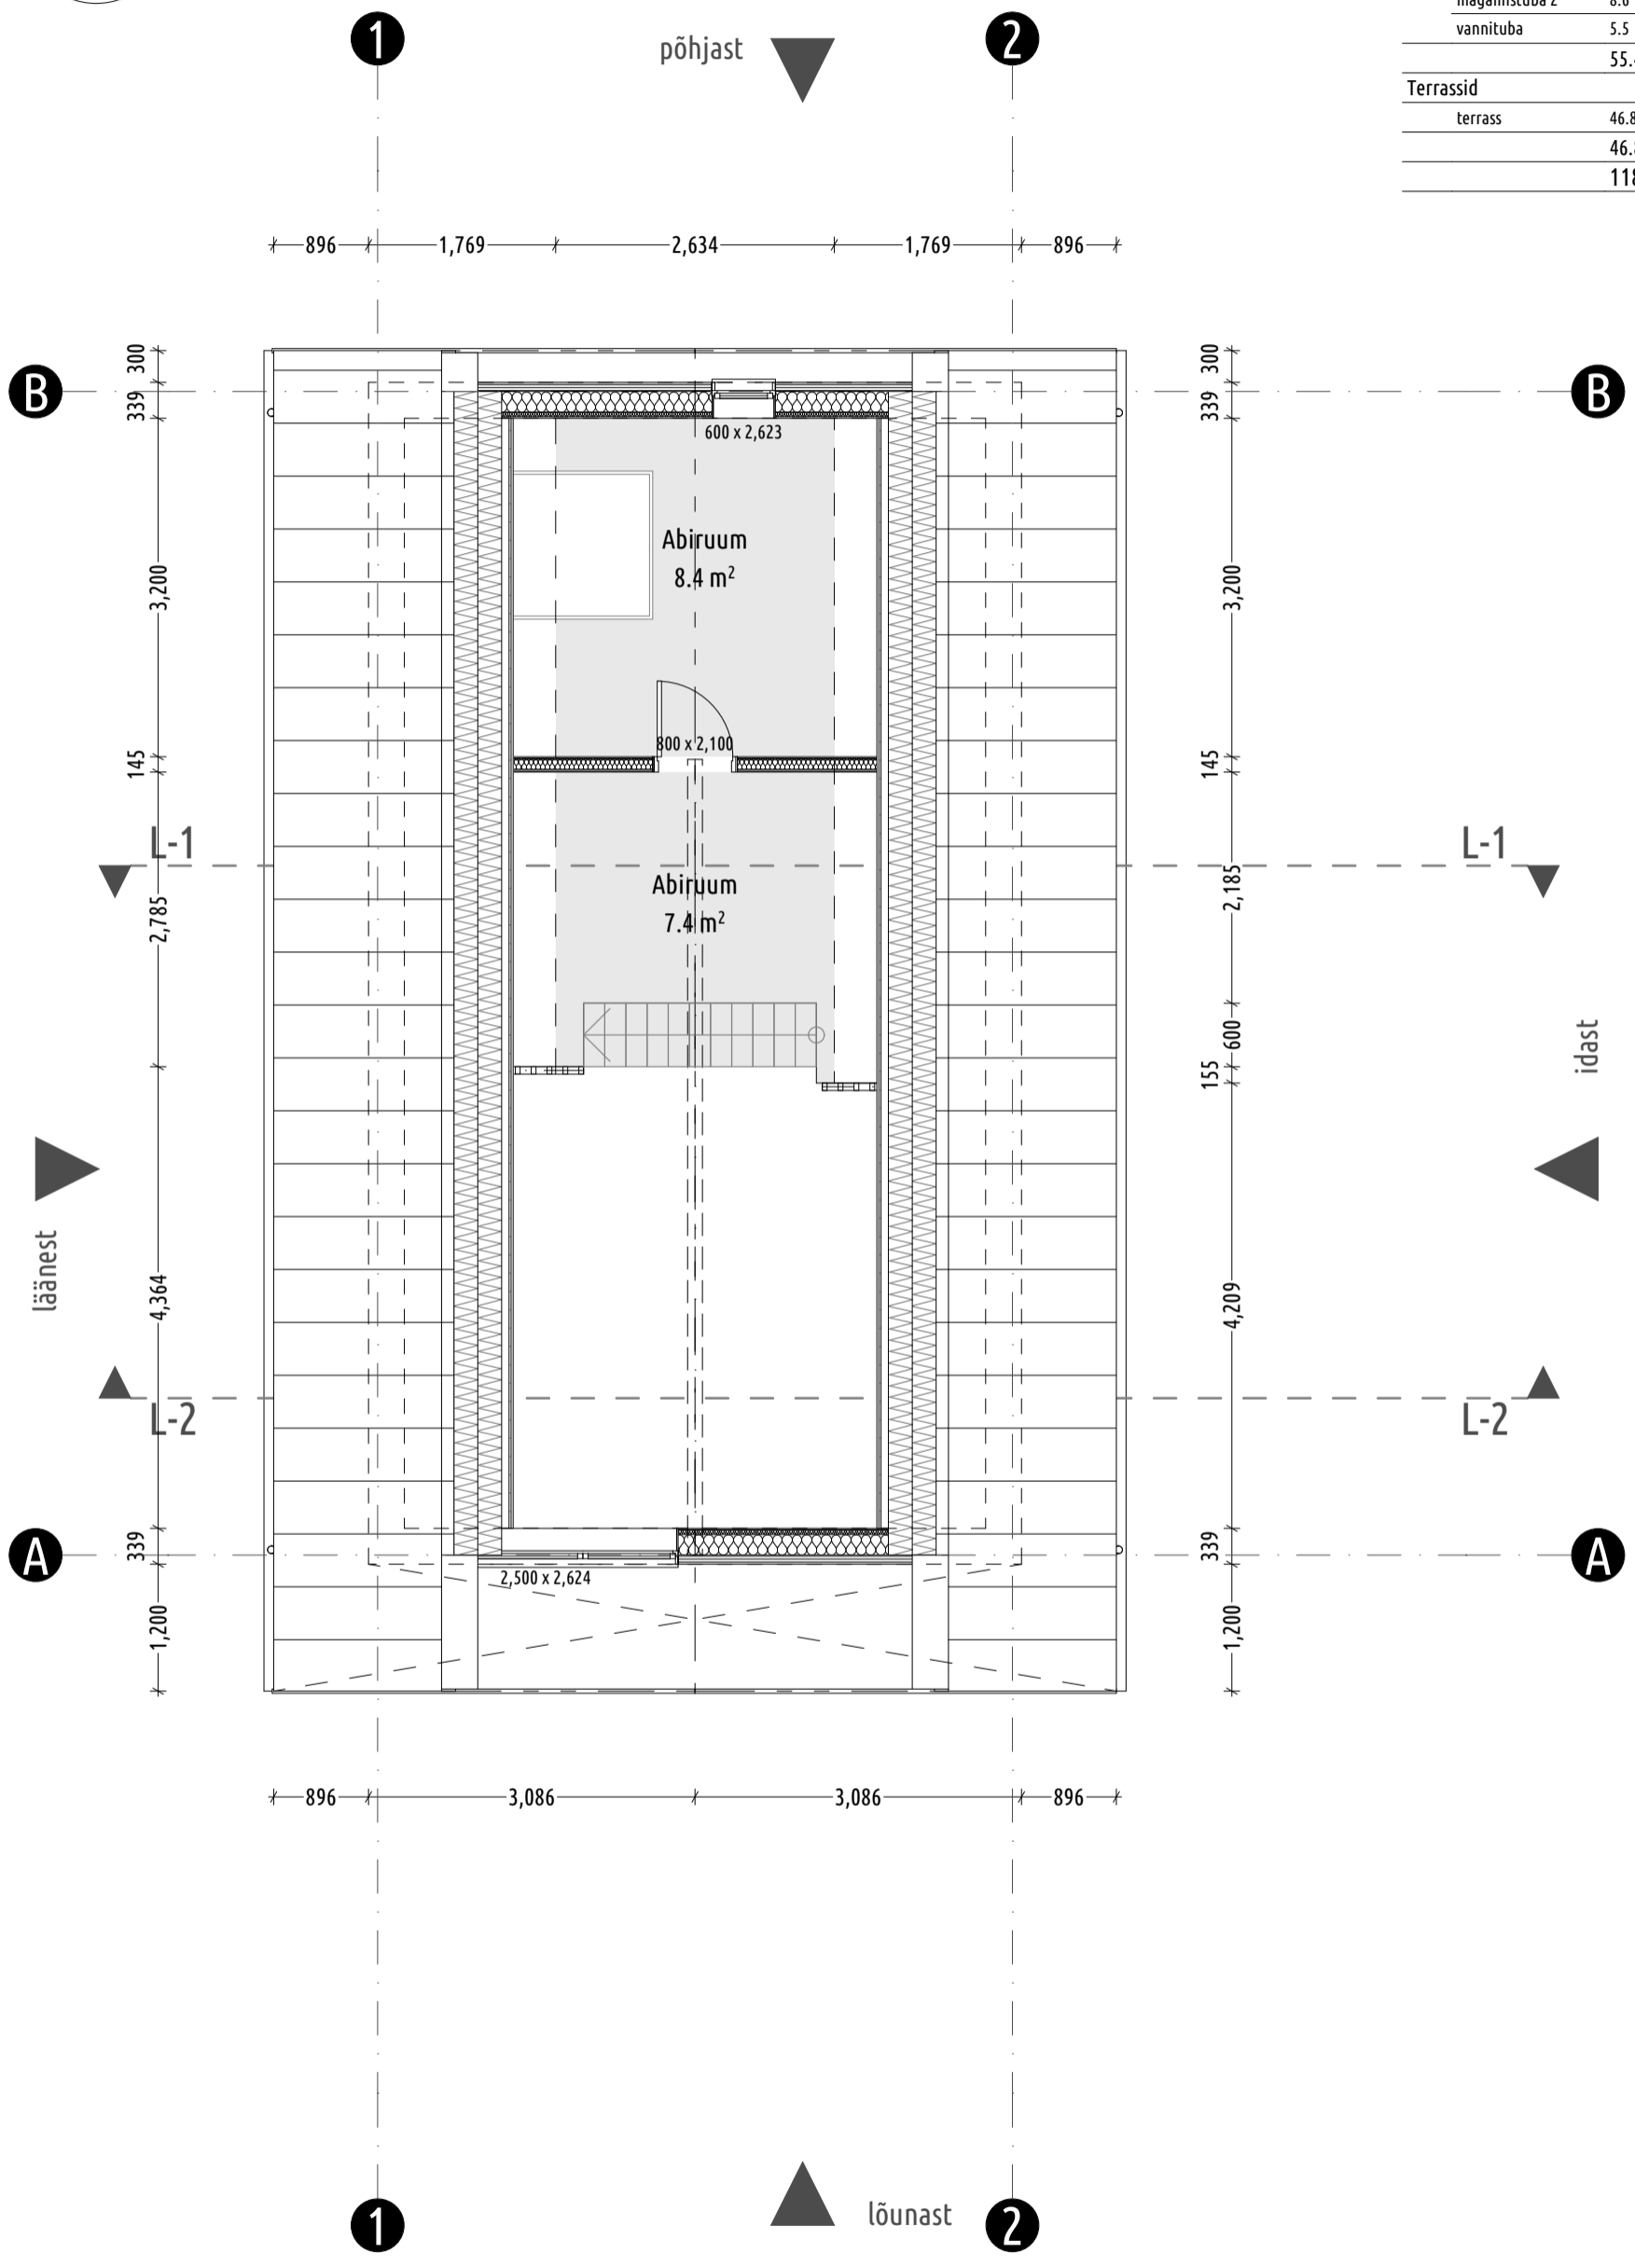

EKSPLIKATSIOON

Abiruumid	
Abiruum	7.4
Abiruum	8.4
15.8 m ²	
Eluruumid	
elutuba	28.0
esik	4.7
magamistuba 2	8.6
magamistuba 2	8.6
vannituba	5.5
55.4 m ²	
Terrassid	
terrass	46.8
46.8 m ²	
118.0 m ²	

EKSPLIKATSIOON

Abiruumid

Abiruum	7.4
Abiruum	8.4
	15.8 m ²

Eluruumid

elutuba	28.0
esik	4.7
magamistuba 2	8.6
magamistuba 2	8.6
vannituba	5.5
	55.4 m ²

Terrassid

terrass	46.8
	46.8 m ²
	118.0 m ²

AKNAD

Tähis										
Kogus	1	1	1	1	1	1	1	1	1	2
Ruum	--	--	elutuba	elutuba	elutuba	magamistuba 2	magamistuba 2	magamistuba 2	magamistuba 2	elutuba
Avmõõt	2,500×2,624	600×2,623	1,600×2,500	800×2,500	900×2,500	1,600×1,400	600×2,100	800×1,400	800×2,100	1,200×2,500
Käelisus	L			R	L		L	R		
Pealtvaade										
Vaade avanemise poolelt	