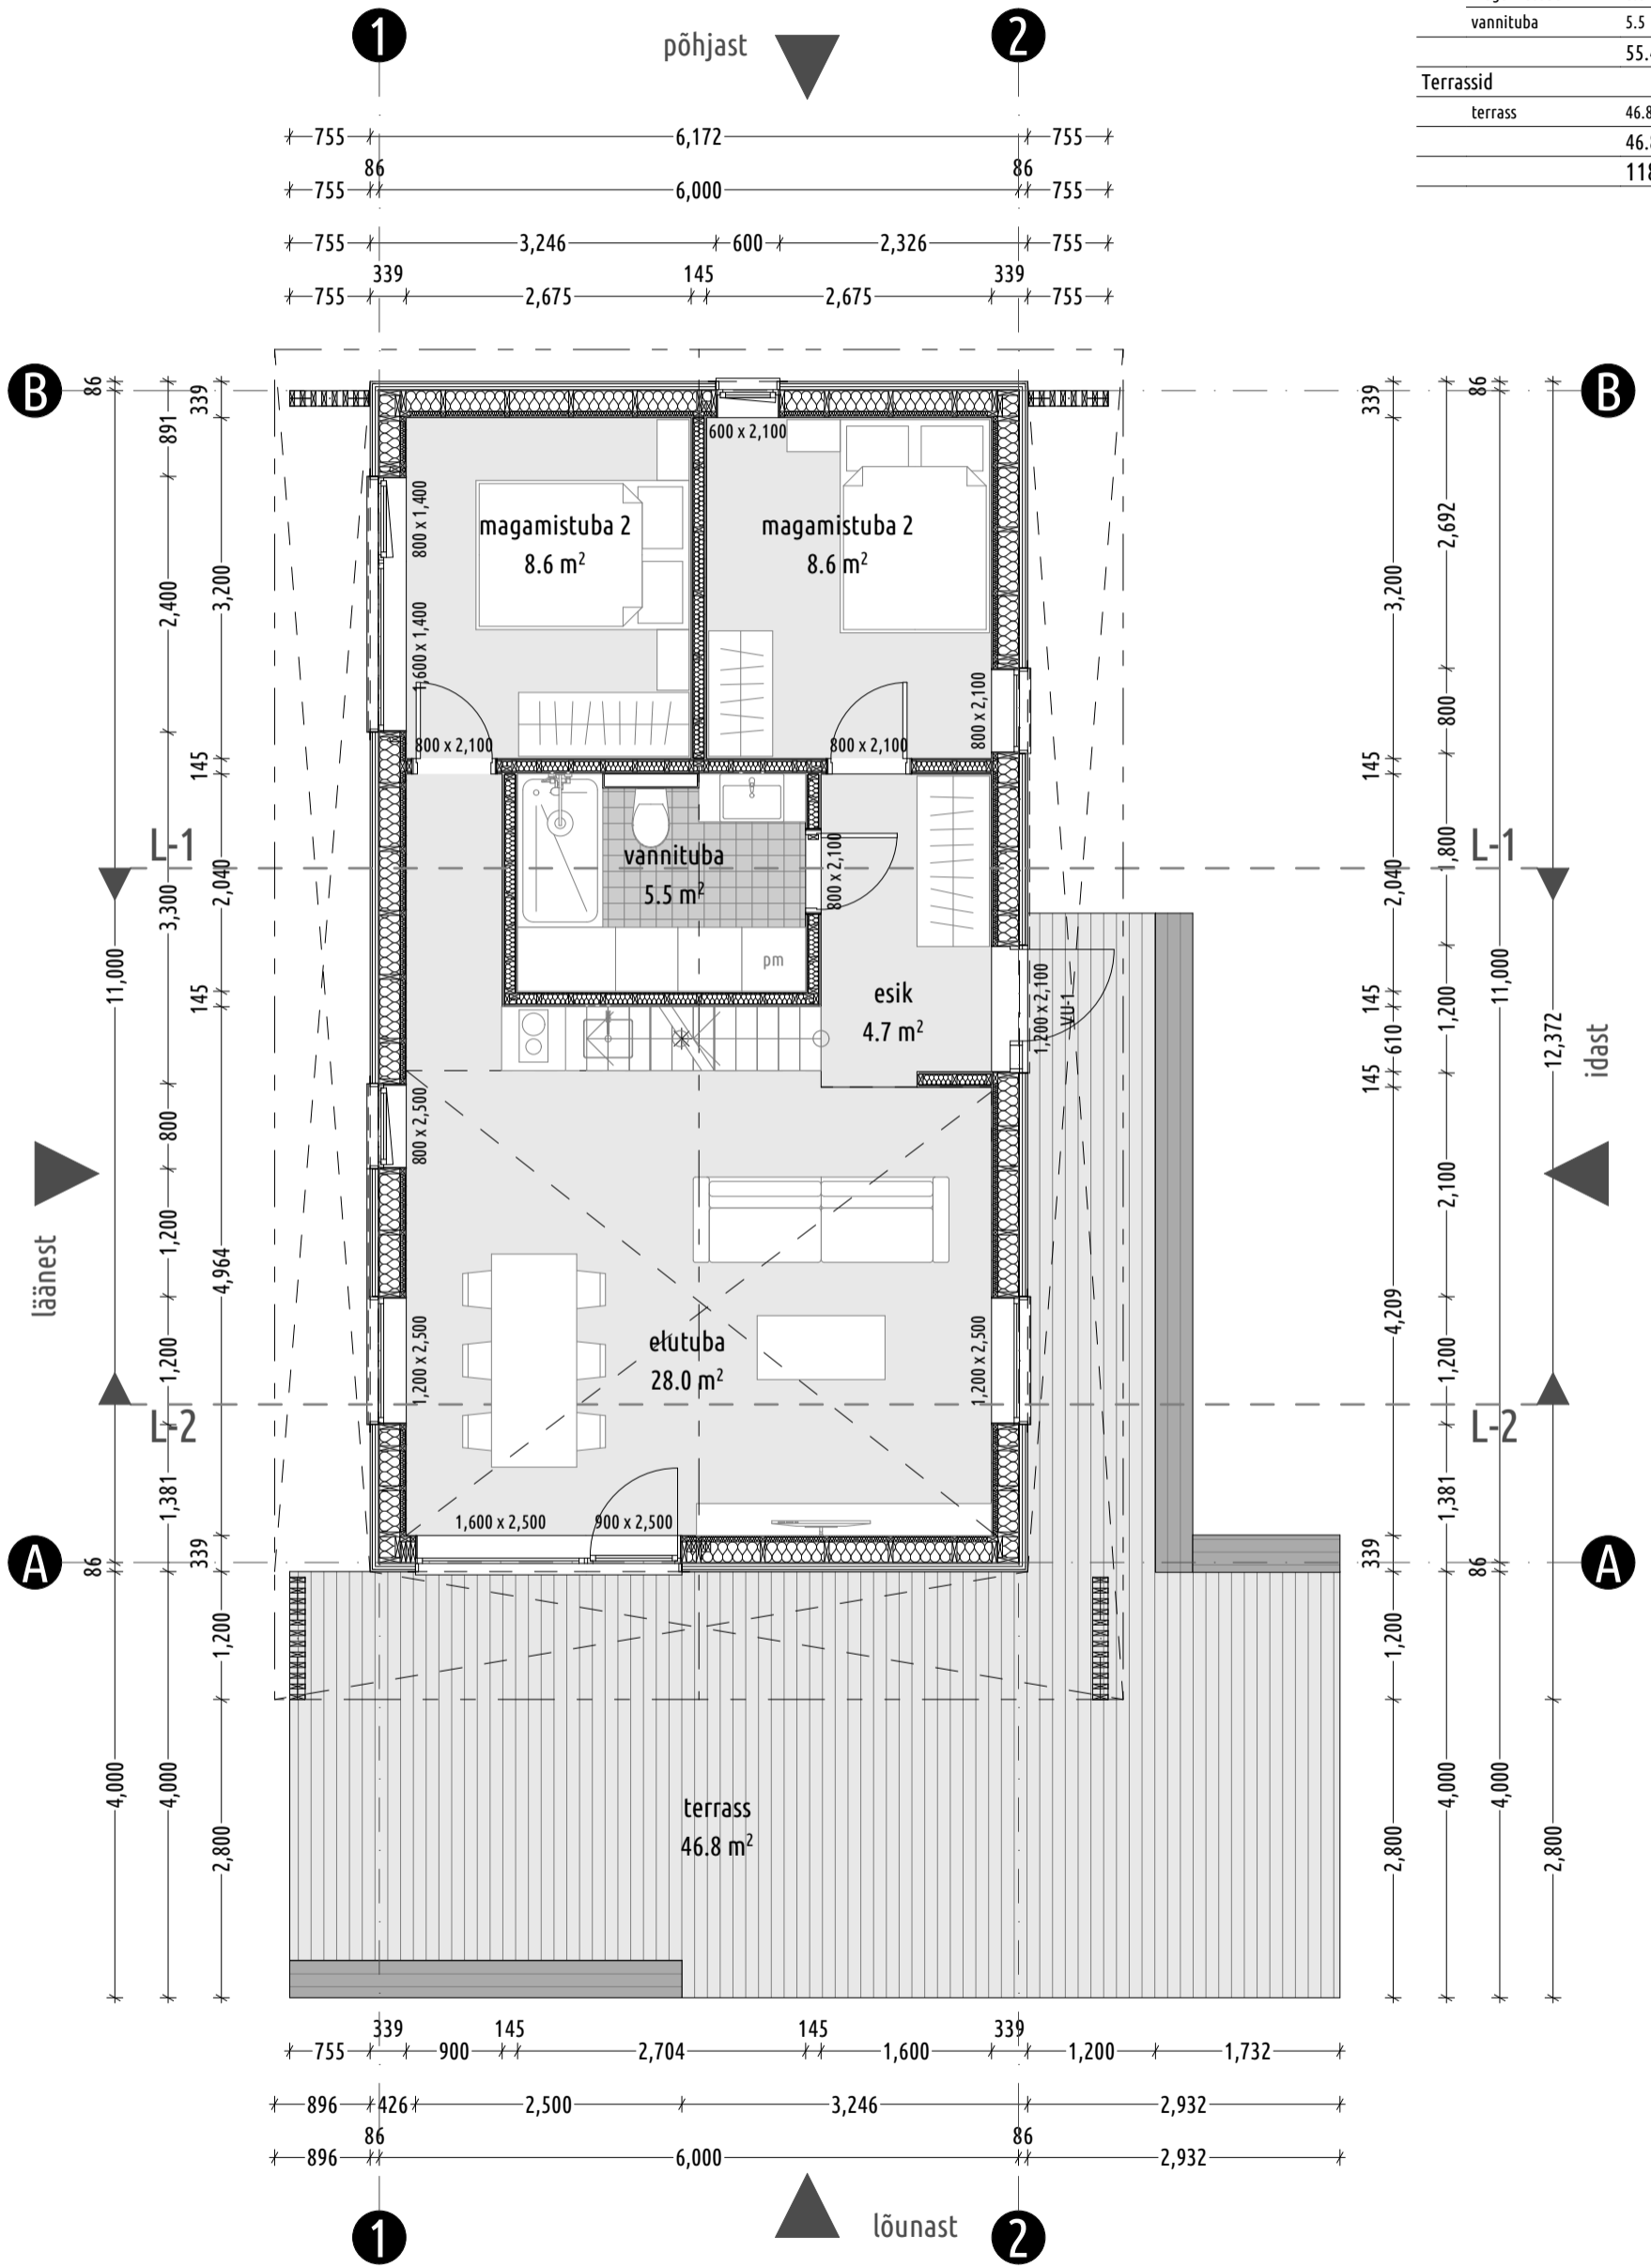

EKSPLIKATSIOON

Abiruumid	
Abiruum	7.4
Abiruum	8.4
15.8 m ²	
Eluruumid	
elutuba	28.0
esik	4.7
magamistuba 2	8.6
magamistuba 2	8.6
vannituba	5.5
55.4 m ²	
Terrassid	
terrass	46.8
46.8 m ²	
118.0 m ²	

EKSPLIKATSIOON

Abiruumid

Abiruum	7.4
Abiruum	8.4
	15.8 m ²

Eluruumid

elutuba	28.0
esik	4.7
magamistuba 2	8.6
magamistuba 2	8.6
vannituba	5.5
	55.4 m ²

Terrassid

terrass	46.8
	46.8 m ²
	118.0 m ²

AKNAD

Tähis										
Kogus	1	1	1	1	1	1	1	1	1	2
Ruum	--	--	elutuba	elutuba	elutuba	magamistuba 2	magamistuba 2	magamistuba 2	magamistuba 2	elutuba
Avmõõt	2,500×2,624	600×2,623	1,600×2,500	800×2,500	900×2,500	1,600×1,400	600×2,100	800×1,400	800×2,100	1,200×2,500
Käelisus	L			R	L		L	R		
Pealtvaade										
Vaade avanemise poolelt	