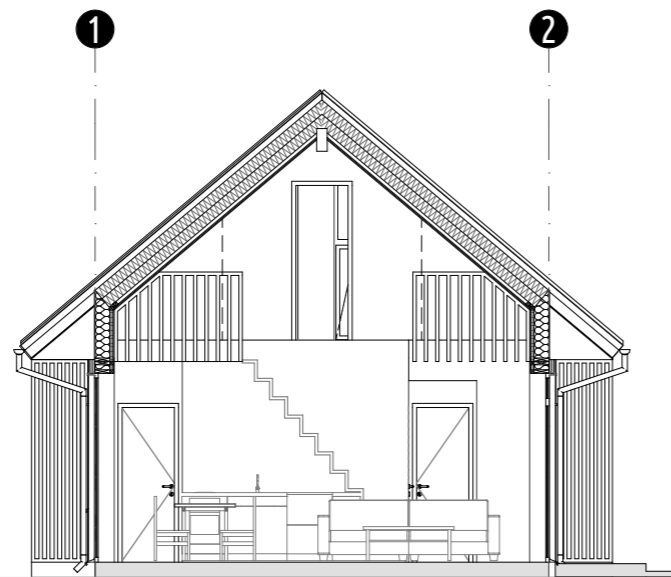

EKSPLIKATSIOON

Abiruumid	
Abiruum	7.4
Abiruum	8.4
15.8 m ²	
Eluruumid	
elutuba	28.0
esik	4.7
magamistuba 2	8.6
magamistuba 2	8.6
vannituba	5.5
55.4 m ²	
Terrassid	
terrass	46.8
46.8 m ²	
118.0 m ²	

EKSPLIKATSIOON

Abiruumid

Abiruum	7.4
Abiruum	8.4
	15.8 m ²

Eluruumid

elutuba	28.0
esik	4.7
magamistuba 2	8.6
magamistuba 2	8.6
vannituba	5.5
	55.4 m ²

Terrassid

terrass	46.8
	46.8 m ²
	118.0 m ²

AKNAD

Tähis										
Kogus	1	1	1	1	1	1	1	1	1	2
Ruum	--	--	elutuba	elutuba	elutuba	magamistuba 2	magamistuba 2	magamistuba 2	magamistuba 2	elutuba
Avmõõt	2,500×2,624	600×2,623	1,600×2,500	800×2,500	900×2,500	1,600×1,400	600×2,100	800×1,400	800×2,100	1,200×2,500
Käelisus	L			R	L		L	R		
Pealtvaade										
Vaade avanemise poolelt	