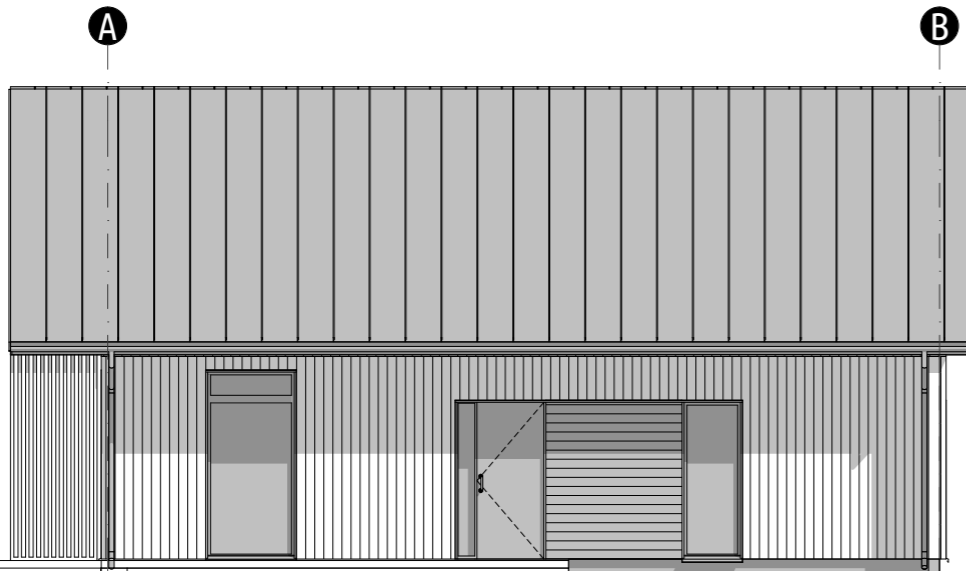

Abiruumid

Abiruum	7.4
Abiruum	8.4
	15.8 m ²

Eluruumid

elutuba	28.0
esik	4.7
magamistuba 2	8.6
magamistuba 2	8.6
vannituba	5.5
	55.4 m ²

Terrassid

terrass	46.8
	46.8 m ²
	118.0 m ²

AKNAD

Tähis										
Kogus	1	1	1	1	1	1	1	1	1	2
Ruum	--	--	elutuba	elutuba	elutuba	magamistuba 2	magamistuba 2	magamistuba 2	magamistuba 2	elutuba
Avmõõt	2,500×2,624	600×2,623	1,600×2,500	800×2,500	900×2,500	1,600×1,400	600×2,100	800×1,400	800×2,100	1,200×2,500
Käelisus	L			R	L		L	R		
Pealtvaade										
Vaade avanemise poolelt	