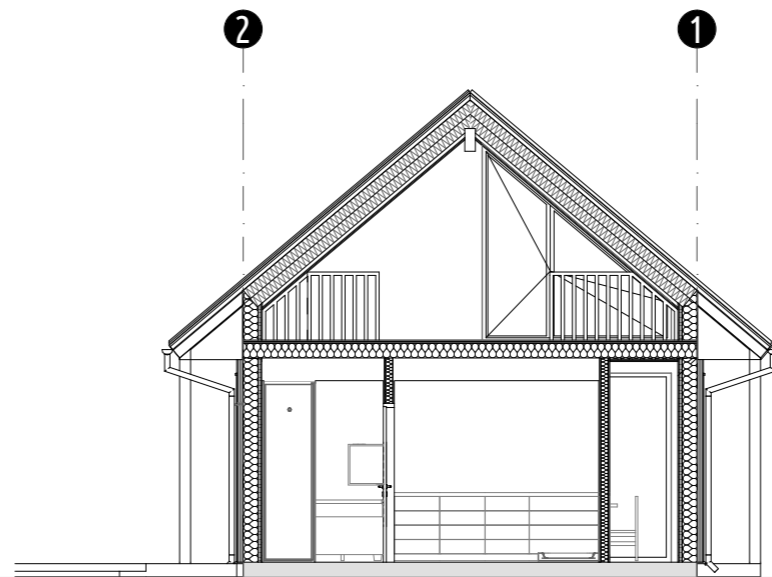

Abiruumid

Abiruum	7.4
Abiruum	8.4
	15.8 m ²

Eluruumid

elutuba	28.0
esik	4.7
magamistuba 2	8.6
magamistuba 2	8.6
vannituba	5.5
	55.4 m ²

Terrassid

terrass	46.8
	46.8 m ²
	118.0 m ²

AKNAD

Tähis										
Kogus	1	1	1	1	1	1	1	1	1	2
Ruum	--	--	elutuba	elutuba	elutuba	magamistuba 2	magamistuba 2	magamistuba 2	magamistuba 2	elutuba
Avmõõt	2,500×2,624	600×2,623	1,600×2,500	800×2,500	900×2,500	1,600×1,400	600×2,100	800×1,400	800×2,100	1,200×2,500
Käelisus	L			R	L		L	R		
Pealtvaade										
Vaade avanemise poolelt	