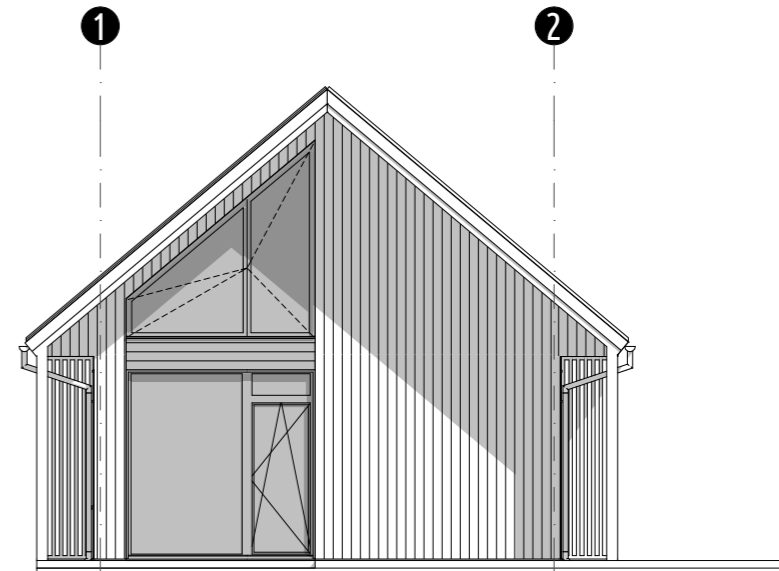

Abiruumid

Abiruum	7.4
Abiruum	8.4
	15.8 m ²

Eluruumid

elutuba	28.0
esik	4.7
magamistuba 2	8.6
magamistuba 2	8.6
vannituba	5.5
	55.4 m ²

Terrassid

terrass	46.8
	46.8 m ²
	118.0 m ²

AKNAD

Tähis										
Kogus	1	1	1	1	1	1	1	1	1	2
Ruum	--	--	elutuba	elutuba	elutuba	magamistuba 2	magamistuba 2	magamistuba 2	magamistuba 2	elutuba
Avmõõt	2,500×2,624	600×2,623	1,600×2,500	800×2,500	900×2,500	1,600×1,400	600×2,100	800×1,400	800×2,100	1,200×2,500
Käelisus	L			R	L		L	R		
Pealtvaade										
Vaade avanemise poolelt	